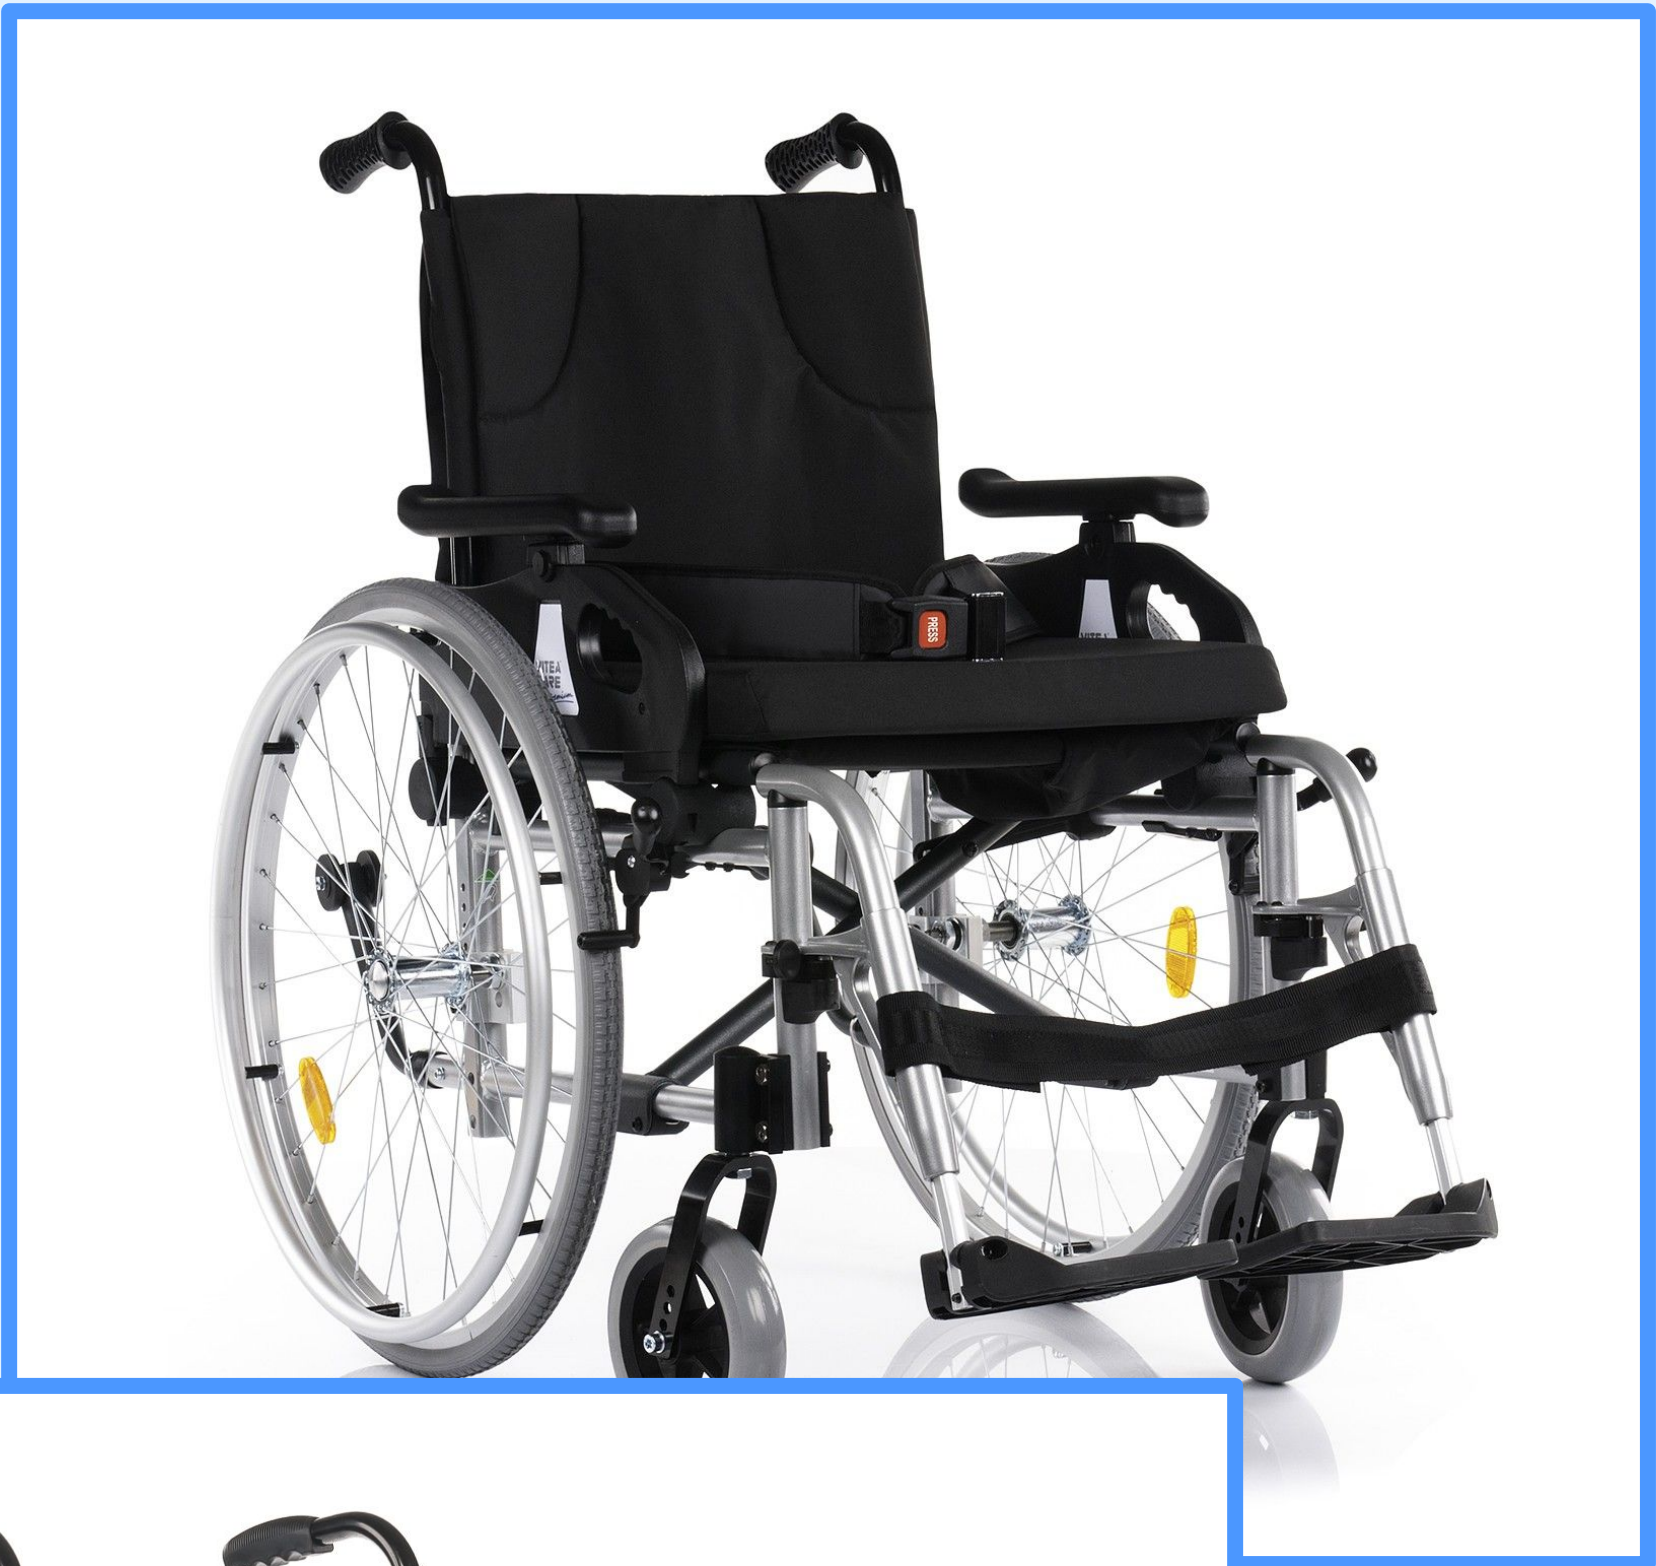

Zdrowie, powrót
do sprawności i wygoda
naszych Klientów
są dla nas najważniejsze!

WYGODNY

WYTRZYMAŁY

LEKKI

Wózek inwalidzki aluminiowy

Wózek wykonany jest z aluminium, charakteryzuje się lekkością i dynamiką doskonale połączoną z dużą wytrzymałością.

Wyposażony jest w szybkozłącza, odchylane podłokietniki, odczepiane podnóżki, wygodną poduszkę, lane koła przednie o dużej grubości oraz pneumatyczne koła tylne.

Maksymalna waga użytkownika to 100 kg, sam wózek raz z zamontowaną poduszką i podnóżkami waży zaledwie 15 kg!

Szerokość całkowita	58 cm, 63 cm
Szerokość wewnętrzna	41 cm, 43 cm, 46 cm
Głębokość całkowita	100 cm
Wysokość siedziska od podłoża	50 cm
Wysokość całkowita	90 cm (83 cm)
Wymiar siedziska	40 cm/42cm/45cm x 39 cm
Waga	13,6 - 15,6 kg
Maksymalne obciążenie	100 kg